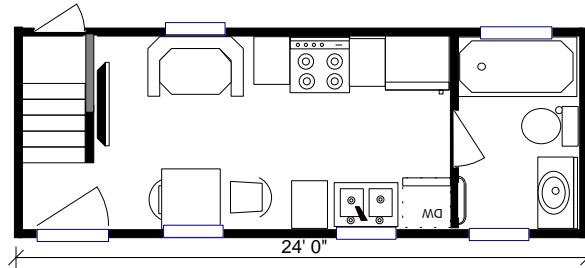

LOFT ABOVE

9' 0"

THE SANTA CLARA

MINI

216 SQ FT

PLUS 180 SQ FT LOFT