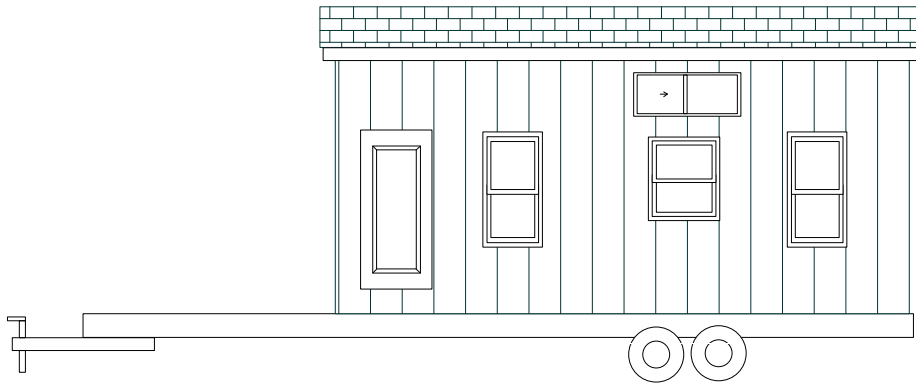

LOFT ABOVE

9' 0"

THE SANTA CLARA

MINI

216 SQ FT

PLUS 180 SQ FT LOFT