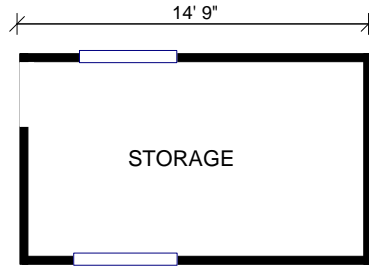

LOFT ABOVE

9' 0"

THE SANTA CLARA

MINI

216 SQ FT

PLUS 180 SQ FT LOFT